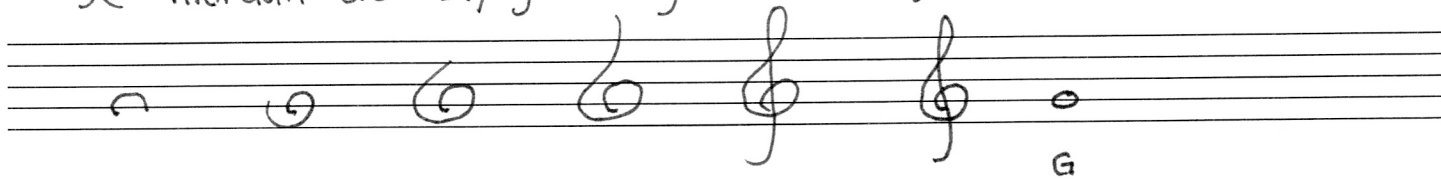

# Om nøkler i musikken ☺

Høyre hånd har nesten alltid en G-nøkkel:

Den forteller hvor tonen G er, nemlig på andre linje nedefra:

Se hvordan den slynger seg rundt linja:

Øv deg på å skrive g-nøkkel her:

I skalaen kommer notene alltid i samme rekkefølge: C D E F G A H C

Når vi vet hvor G er (ved å se på nøkkelen), kan vi finne de andre:

Skriv disse tonene selv her:

Her er G-dur skal fra G OPP til C, og fra G NED til C:

Skriv det samme her - husk G-nøkkel!